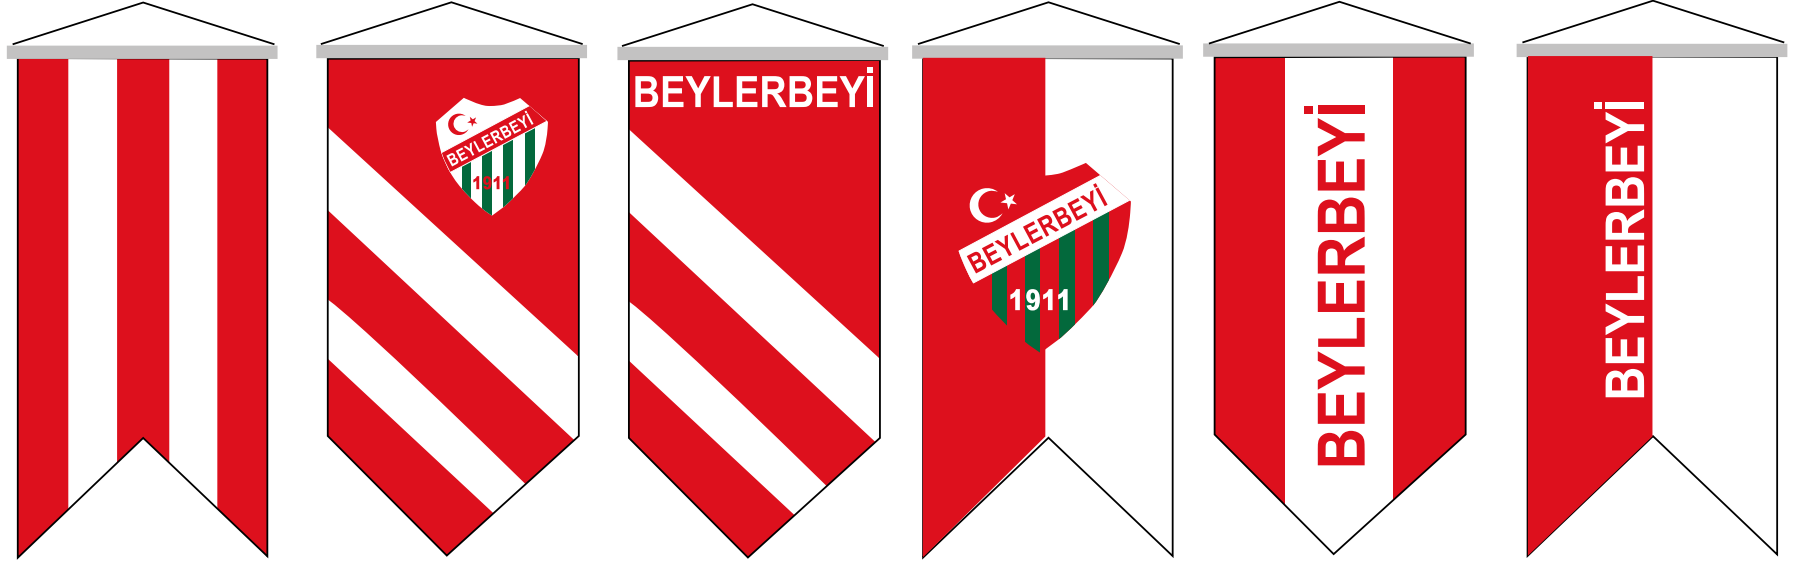

BEYLERBEYİ KULÜBÜ
KURUMSAL KİMLİK REHBERİ

LOGO VE RENKLER

BEYLERBEYİ KULÜBÜ

RENK KODLARI

CMYK

84c 21m 95y 0k

2c 98m 93y 0k

RGB

17r 115g 51b

221r 16g 29b

PANTONE

363C

1788C

LOGO'NUN KULLANIMI

LOGO'NUN KOYU ZEMİNDE KULLANIMI

TANITIM ÜRÜNLERİ

MASA BAYRAGI

T-SHIRT UYGULAMASI

KIRLANGIÇ BAYRAK, FLAMA

ZİNCİR BAYRAK